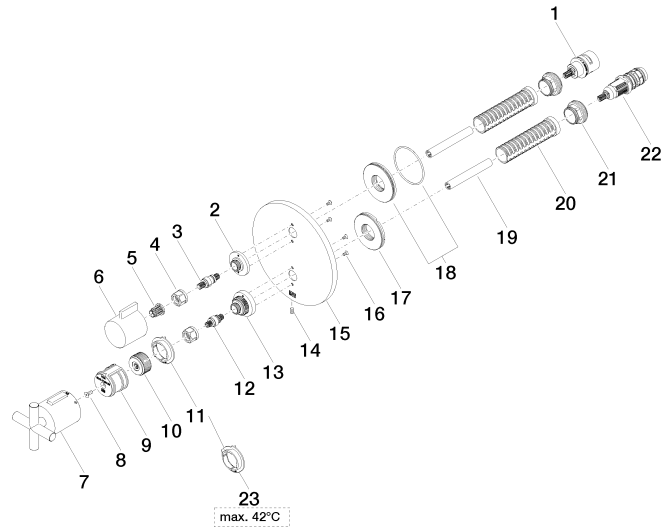

36 425 892

- cover plate Ø 150 mm
- temperature control handle with safety limit stop at 38°C
- hot water temperature limiter, can be preset

	Chrome	36 425 892-00 0010
	Brushed Platinum	36 425 892-06 0010
	Platinum	36 425 892-08 0010
	Brushed Durabronze (23kt Gold)	36 425 892-28 0010
	Matte Black	36 425 892-33 0010
	Brushed Champagne (22kt Gold)	36 425 892-46 0010
	Champagne (22kt Gold)	36 425 892-47 0010
	Brushed Chrome	36 425 892-93 0010
	Brushed Dark Platinum	36 425 892-99 0010

12 340 970 90

**Required miscellaneous**

**xGRID Installation track 555 mm -** 12 360 970 90

36 425 892

mm [inches]

### Flow rate chart

### Certificates

IAPMO\_4976 (7).

36 425 892

36 425 892

Spare parts list

No.	Item Number	Name	Quantity used	Delivery time
1	90 90 03 166 00 90	top	1	2
2	09 12 12 053-00	base	1	10
3	04 29 06 111 01-00	spindle	1	10
4	90 23 30 023 00 90	nut	2	2
5	90 12 12 002 00 90	fixing cap	1	2
6	09 20 67 006-00	handle	1	10
7	90 17 33 022 00-00	handle	1	10
8	90 30 30 124 00 90	screw	1	2
9	90 12 12 052 00 90	base	1	2
10	09 12 12 054 90	base	1	2
11	09 28 10 190 90	regulator	1	2
12	04 29 06 024 01-00	spindle	1	10
13	09 12 12 051-00	base	1	10
14	09 31 11 134 90	pin	1	2
15	09 11 02 242-00	plate	1	10
16	09 30 30 157 90	screw	4	2
17	09 30 01 296 90	disc	1	2
18	90 30 01 190 00 90	disc	1	2
19	90 23 01 124 00 90	sleeve	2	2
20	90 18 40 077 01 90	spindle	2	2
21	09 24 04 257 90	nut	2	2
22	90 15 02 013 00 90	cartridge	1	2
23	09 28 10 189 90	regulator	1	2